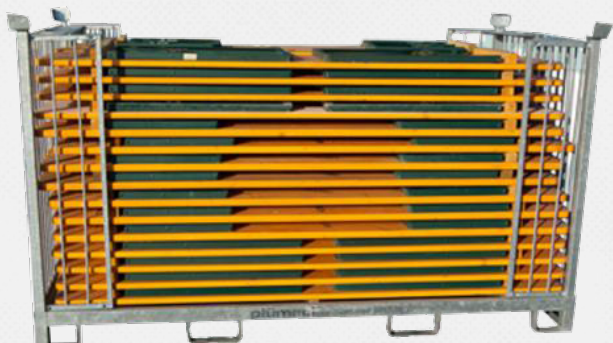

TISCHE

PRODUKT

DATEN

Festzeltgarnitur

1 x Tisch 220 x 50 cm
2 x Bänke 220 x 25cm

- in Transportbox
- 10 / 15 / 20 Stück

Stehtisch

in Transportbox